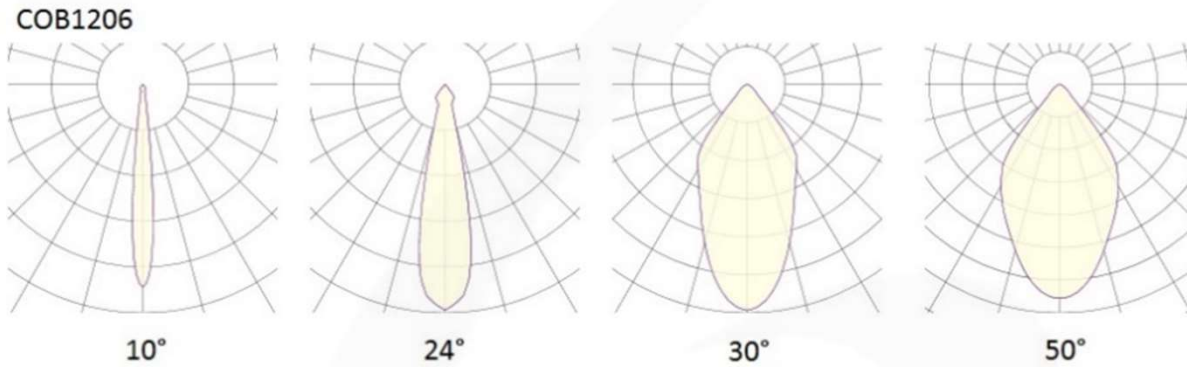

# TRIGGER CYLINDER

Valonjakokäyrät

LED Module: Samsung LED - COB luminous flux:

300mA-1050mA

| Output Current | Module Wattage | System Wattage | CRI 80+ 3000K | CRI 80+ 4000K | CRI 80+ 5000K | CRI 90+ 2700K On BBL | CRI 90+ 3000K | CRI 90+ 3500K | CRI 90+ 4000K |
|----------------|----------------|----------------|---------------|---------------|---------------|----------------------|---------------|---------------|---------------|
|                |                |                |               |               |               |                      | Below BBL     | Below BBL     |               |
| 450mA          | 15W            | 17W            | 2475Lm        | 2550Lm        | 2575Lm        | 1950Lm               | 2025Lm        | 2050Lm        | 2150Lm        |
| 900mA          | 32W            | 32W            | 4425Lm        | 4525Lm        | 4575Lm        | 3450Lm               | 3600Lm        | 3650Lm        | 3850Lm        |
| 1050mA         | 38W            | 38W            | 4925Lm        | 5050Lm        | 5125Lm        | 3850Lm               | 4000Lm        | 4075Lm        | 4300Lm        |