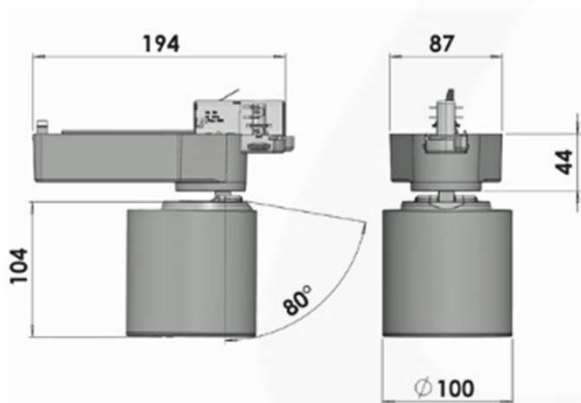

# TRIGGER CYLINDER

Heijastinkulmat:

COB 1206: 10°, 24°, 30°, 50°

Teho 10W-42W

Valovirta 1150lm-5050lm

CASAMBI

**LIVAL**

Trigger Cylinder on passiivijäähdytyksellä varustettu valaisin, joka antaa kiilamaisen valon soveltuen erittäin hyvin kohdevalaistukseen. Tuote käy Nordic Aluminumin 3-vaihe kiskoon. Valaisin on alumiinirunkoinen, kompakti ja tyylikäs. Trigger Cylinder valaisimella voidaan toteuttaa erinomaisesti esimerkiksi vaatemyymälän valaistus tai elintarvikeliikkeen kohdevalaistus. Valon värin yhtenäisyys: MacAdams 2 SDCM.