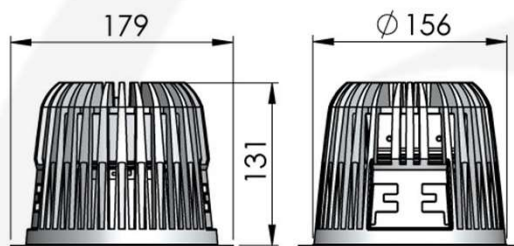

SMART DL

SMART DL

Heijastinkulma: 100°

Teho 20W-42W

Valovirta 1150lm-4650lm

CASAMBI

DALI

LIVAL

Valonjakokäyrä

Smart DL alasvalo on erinomainen yleisvalaisin julkisiin tiloihin. Tuote asennetaan uppoasennuksena. Asennusreikä tulee olla 160mm ja maksimi katon paksuus 25mm. Asennukseen ei tarvita työkaluja. Tuotteen korkea rakenne vähentää häikäisyä matalissakin tiloissa. Smart DL valaisimessa käytetään laadukkaita LED-moduuleja, joiden hyötysuhde on jopa yli 100 lm/W tinkimättä valon laadusta. Täysin alumiinisella rungolla toteutettu passiivijäähdytys takaa LED-moduulin pitkän käyttöiän. Valaisin toimitetaan suojalasilla. Tuote on saatavilla myös Dali himmennyksellä tai Casambi -valaistuksenohjauksella.