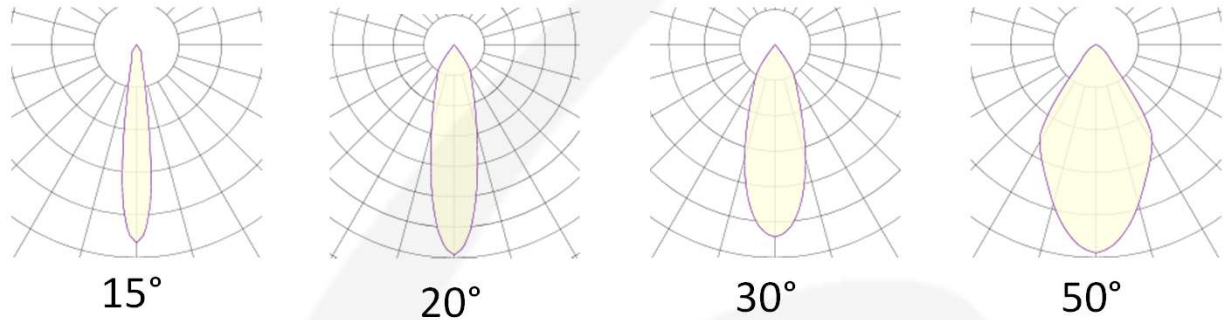

LIFT DL

Valonjakokäyrät

LED Module: Samsung LED - COB luminous flux:

300mA-1050mA

Output Current	Module Wattage	System Wattage	CRI 80+		CRI 80+ 5000K	CRI 90+ 3000K		CRI 90+ 3500K		CRI 90+ 4000K
			3000K	4000K		Below BBL	Below BBL			
300mA	10W	11W	1725Lm	1800Lm	1825Lm	1400Lm	1375Lm	1425Lm	1425Lm	
450mA	15W	17W	2475Lm	2550Lm	2575Lm	1950Lm	2025Lm	2050Lm	2150Lm	
700mA	25W	27W	3700Lm	3875Lm	3925Lm	3000Lm	2975Lm	3100Lm	3325Lm