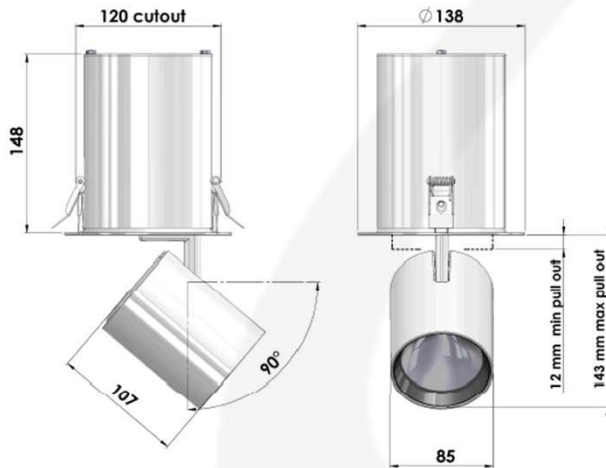

# LIFT DL

Heijastinkulmat:

COB 1206: 15°, 20°, 30°, 50°

Teho 11W-27W

Valovirta 1375lm-3925lm

CASAMBI

DALI

LIVAL

Korkeatasoinen, passiivijäähdytyksellä varustettu LIFT DL alasvalo on erinomainen valinta kohdevalaistukseen sekä yleisvalaistukseen. Tämä suomalainen uppoasennusvalaisin on monipuolinen ja helposti kohdennettavissa, jonka myötä valaisin sopii myös sekä kohdevalaistukseen että liiketilan yleisvalaistukseen.