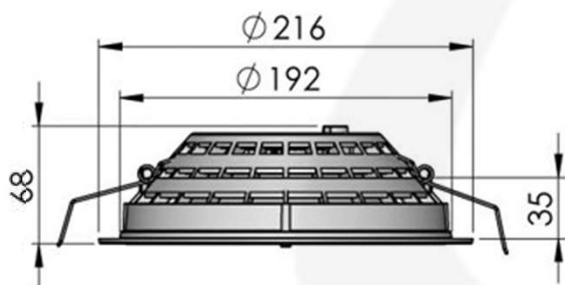

# HONY-R

Heijastinkulmat: 160°

Teho 22W-34W

Valovirta 2243lm-3874lm

CASAMBI

**LIVAL**

Valonjakokäyrät

Hony-R LED alasvalo on erinomainen julkisen tilan yleisvalaisin. Tuote asennetaan uppoasennuksena. Asennusreikä tulee olla 200mm ja katon paksuus maksimissaan 25mm. Asennukseen ei tarvita työkaluja. Tämän tuotteen täysin alumiinisella rungolla toteutettu passiivijäähdytys takaa LED-moduulin pitkän käyttöiän. Valaisin toimitetaan suojalasilla. Tuote on saatavilla myös Dali himmennyksellä tai Casambi -valaistuksenohjauksella. Valon värin yhtenäisyys: MacAdams 2 SDCM.