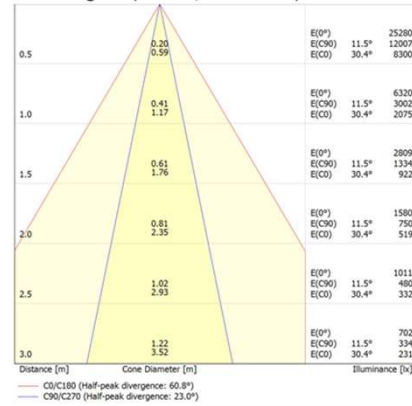

SKILUX VALAISTUS
www.skilux.fi

GA-016 DYNAMO

Valonjakokäyrä 30°

Kartiokaavio

Cone Diagram (850mA, 930 PW HE) :

LED Module: Samsung LED- COB 1208 luminous flux:

Output Current	Module Wattage	System Wattage	CRI 90+ 3000K	CRI 90+ 4000K
350mA	11,4W	13,1W	1950Lm	2100Lm
650mA	22,0W	25,3W	3450Lm	3650Lm
850mA	29,4W	33,8W	4300Lm	4550Lm