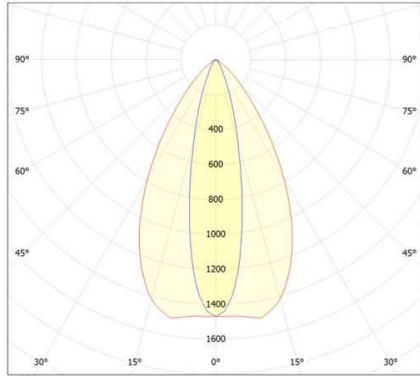

SKILUX VALAISTUS
www.skilux.fi

GA-016 DYNAMO

Valonjakokäyrä 30°

Kartiokaavio

Cone Diagram (850mA, 930 PW HE) :

LED Module: Samsung LED- COB 1208 luminous flux:

Output Current	Module Wattage	System Wattage	CRI 90+ 3000K	CRI 90+ 4000K
350mA	11,4W	13,1W	1950Lm	2100Lm
650mA	22,0W	25,3W	3450Lm	3650Lm
850mA	29,4W	33,8W	4300Lm	4550Lm