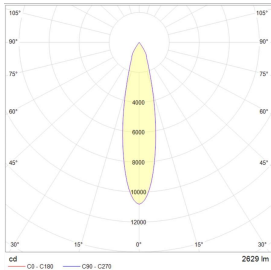

GA-016 STANDARD

Valonjakokäyrät 3D

24°