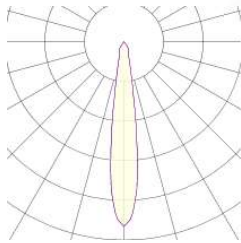

GA-016 STANDARD

Valonjakokäyrät 3D

24°

36°

55°

Valonjakokäyrät

15°

20°