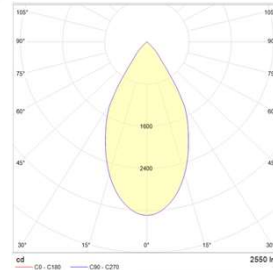

GA-016 STANDARD

Valonjakokäyrät 3D

24°

36°

55°

Valonjakokäyrät

15°

20°

30°

50°

LED Module: Samsung LED- COB luminous flux:

Output	Module	System	CRI 80+	CRI 80+	CRI 80+	CRI 90+	CRI 90+	CRI 90+	CRI 90+
Current	Wattage	Wattage	3000K	4000K	5000K	2700K	3000K	3500K	4000K
550mA	19W	22W	3025Lm	3175Lm	3200Lm	On BBL	Below BBL	Below BBL	4000K
700mA	25W	28W	3700Lm	3875Lm	3925Lm	2450Lm	2425Lm	2525Lm	2575Lm
850mA	31W	35W	4275Lm	4500Lm	4550Lm	3000Lm	2975Lm	3100Lm	3325Lm
			4275Lm	4500Lm	4550Lm	3450Lm	3450Lm	3600Lm	3850Lm