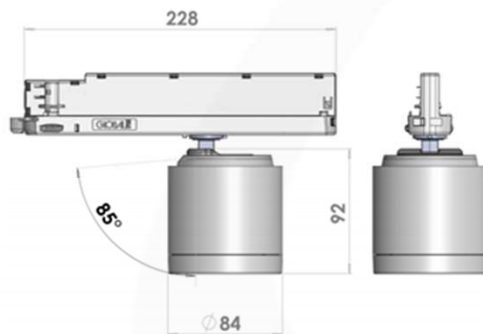

GA-016 STANDARD

GA-016 STANDARD

Heijastinkulmat:

COB 1206: 15°, 20°, 30°, 50°

3D: 24°, 36°, 55°

Teho 12W-36W

Valovirta 1368lm-4455lm

CASAMBI

DALI

LIVAL

GA-016 Standard on tyylikäs ja kompakti matalan tilan kohdevalaisin. Tämä suomalainen tuote kuuluu Livalin GA-LED -valaisinsarjaan, jossa valaisimen liitäntälaite on rakennettu sisään kiskoadapteriin, valaisimet sopivat asennettavaksi 3-vaihekiskoon.