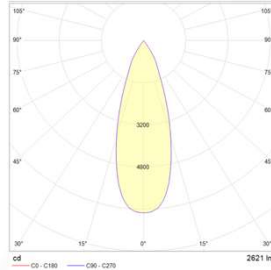

GA-016 STANDARD

Valonjakokäyrät 3D

24°

36°

55°

Valonjakokäyrät

15°

20°