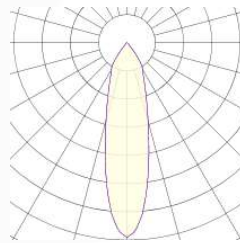

GA-016 STANDARD

Valonjakokäyrät 3D

24°

36°

55°

Valonjakokäyrät

15°

20°