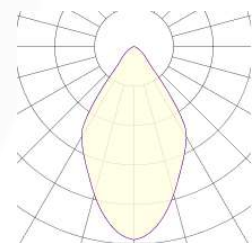

GA-016 STANDARD

Valonjakokäyrät 3D

24°

36°

55°

Valonjakokäyrät

15°

20°

30°

50°

LED Module: Samsung LED- COB luminous flux:

Output	Module	System	CRI 80+	CRI 80+	CRI 80+	CRI 90+	CRI 90+	CRI 90+	CRI 90+
Current	Wattage	Wattage	3000K	4000K	5000K	2700K	3000K	3500K	4000K
550mA	19W	22W	3025Lm	3175Lm	3200Lm	On BBL	Below BBL	Below BBL	4000K
700mA	25W	28W	3700Lm	3875Lm	3925Lm	2450Lm	2425Lm	2525Lm	2575Lm
850mA	31W	35W	4275Lm	4500Lm	4550Lm	3000Lm	2975Lm	3100Lm	3325Lm
			4275Lm	4500Lm	4550Lm	3450Lm	3450Lm	3600Lm	3850Lm