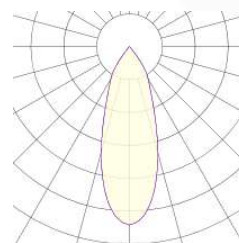

GA-016 STANDARD

Valonjakokäyrät 3D

24°

36°

55°

Valonjakokäyrät

15°

20°

30°

50°

LED Module: Samsung LED- COB luminous flux:

Output	Module	System	CRI 80+	CRI 80+	CRI 80+	CRI 90+	CRI 90+	CRI 90+	CRI 90+
Current	Wattage	Wattage	3000K	4000K	5000K	2700K	3000K	3500K	4000K
550mA	19W	22W	3025Lm	3175Lm	3200Lm	On BBL	Below BBL	Below BBL	4000K
700mA	25W	28W	3700Lm	3875Lm	3925Lm	2450Lm	2425Lm	2525Lm	2575Lm
850mA	31W	35W	4275Lm	4500Lm	4550Lm	3000Lm	2975Lm	3100Lm	3325Lm
			4275Lm	4500Lm	4550Lm	3450Lm	3450Lm	3600Lm	3850Lm