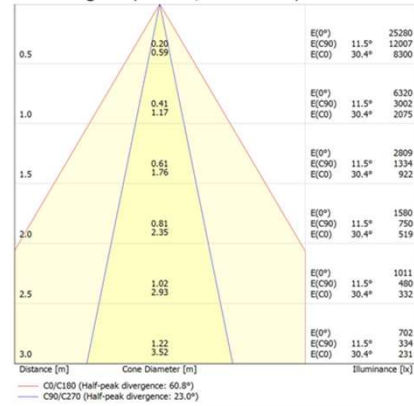

Kartiokaavio

Cone Diagram (850mA, 930 PW HE) :

LED Module: Samsung LED- COB 1208 luminous flux:

Output Current	Module Wattage	System Wattage	CRI 90+ 3000K	CRI 90+ 4000K
350mA	11,4W	13,1W	1950Lm	2100Lm
650mA	22,0W	25,3W	3450Lm	3650Lm
850mA	29,4W	33,8W	4300Lm	4550Lm