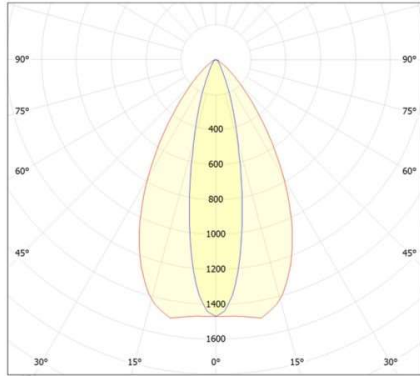

## Valonjakokäyrä 30°