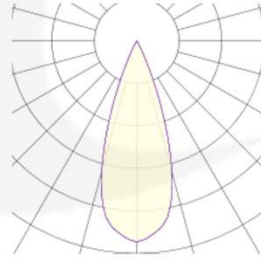

35°

LED Module: Samsung LED COB luminous flux:

Output	Module	System	CRI 80+	CRI 80+	CRI 80+	CRI 90+	CRI 90+	CRI 90+	CRI 90+
Current	Wattage	Wattage	3000K	4000K	5000K	2700K	3000K	3500K	4000K
550mA	19W	22W	3025Lm	3175Lm	3200Lm	2450Lm	2425Lm	2525Lm	2725Lm
700mA	25W	28W	3700Lm	3875Lm	3925Lm	3000Lm	2975Lm	3100Lm	3325Lm
850mA	31W	35W	4275Lm	4500Lm	4550Lm	3450Lm	3450Lm	3600Lm	3850Lm
1050mA	39W	45W	5075Lm	5350Lm	5400Lm	4125Lm	4125Lm	4325Lm	4575Lm

SKILUX VALAISTUS

www.skilux.fi