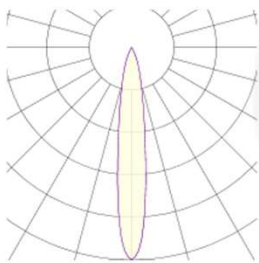

SKILUX VALAISTUS

www.skilux.fi

GA-016 DINGO

Valonjakokäyrät 3D

18°

28°

50°

Valonjakokäyrät