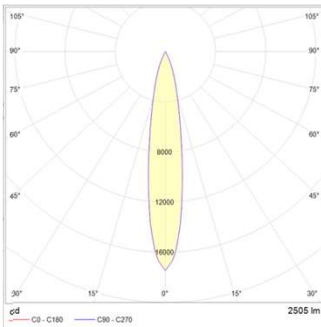

GA-016 DINGO

Valonjakokäyrät 3D

18°