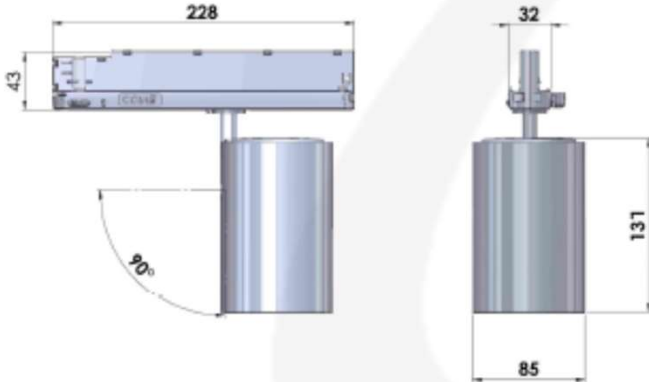

GA-016 DINGO

GA-016 DINGO

Heijastinkulmat:
COB 1206: 15°, 35°
3D: 18°, 28°, 50°
Teho 13W-42W
Valovirta 1368lm-5400lm

CASAMBI

LIVAL

Tyylikäs varrellinen LED -valaisin, jossa liitántälaite on rakennettu sisään kiskoadapteriin. Lival GA-sarjan kohdevalaisimet ovat pieniä ja tehokkaita valaisimia, jotka sopivat hyvin myymälä- ja liiketilavalaisutukseen. Tuotteen saa tilattua räätälöitynä erityisellä valonlähteellä valaistustarkoituksen mukaan. Laajan heijastinvalikoiman myötä valaisin mukautuu monenlaiseen tilaan ja erilaisten kohteiden valaistukseen. GA-016 Dingo on saatavilla myös Dali himmennyksellä tai Casambi -valaistuksenohjauksella

Tuotteella on tehtaan myöntämä 5-vuoden takuu.

Valonlähde vaihtoehdot	CRI 80+ 3000K, 4000K, 5000K CRI 90+ BLL 2700K, 3000K, 3500K, 4000K Meat 2000K, Bakery 2400K
Valon värin yhtenäisyys	MacAdams 2 SDCM
Valovirta	1368lm-5400lm
Teho	13W-42W
Valovirran ylläpito	55 000h (L80 B10)
Materiaali	Runko pulverimaalattua alumiinia
Asennus	Kiskokiinnitys
Jäähdytys	Passiivijäähdytys
Kotelointiluokka	IP20
Väri	Valkoinen (~RAL 9016), Hopea (~RAL 9006), Musta (~RAL 9005)