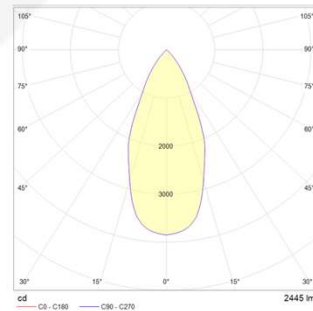

GA-016 DINGO

Valonjakokäyrät 3D

18°

28°

50°

Valonjakokäyrät

15°

35°

LED Module: Samsung LED COB luminous flux:

Output	Module	System	CRI 80+	CRI 80+	CRI 80+	CRI 90+	CRI 90+	CRI 90+	CRI 90+
Current	Wattage	Wattage	3000K	4000K	5000K	2700K	3000K	3500K	4000K
550mA	19W	22W	3025Lm	3175Lm	3200Lm	2450Lm	2425Lm	2525Lm	2725Lm
700mA	25W	28W	3700Lm	3875Lm	3925Lm	3000Lm	2975Lm	3100Lm	3325Lm
850mA	31W	35W	4275Lm	4500Lm	4550Lm	3450Lm	3450Lm	3600Lm	3850Lm
1050mA	39W	45W	5075Lm	5350Lm	5400Lm	4125Lm	4125Lm	4325Lm	4575Lm

SKILUX VALAISTUS

www.skilux.fi