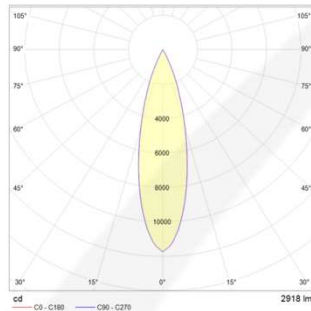

GA-016 DINGO

Valonjakokäyrät 3D

18°

28°

50°

Valonjakokäyrät

15°

35°

LED Module: Samsung LED COB luminous flux:

Output	Module	System	CRI 80+	CRI 80+	CRI 80+	CRI 90+	CRI 90+	CRI 90+	CRI 90+
Current	Wattage	Wattage	3000K	4000K	5000K	2700K	3000K	3500K	4000K
550mA	19W	22W	3025Lm	3175Lm	3200Lm	2450Lm	2425Lm	2525Lm	2725Lm
700mA	25W	28W	3700Lm	3875Lm	3925Lm	3000Lm	2975Lm	3100Lm	3325Lm
850mA	31W	35W	4275Lm	4500Lm	4550Lm	3450Lm	3450Lm	3600Lm	3850Lm
1050mA	39W	45W	5075Lm	5350Lm	5400Lm	4125Lm	4125Lm	4325Lm	4575Lm

SKILUX VALAISTUS

www.skilux.fi