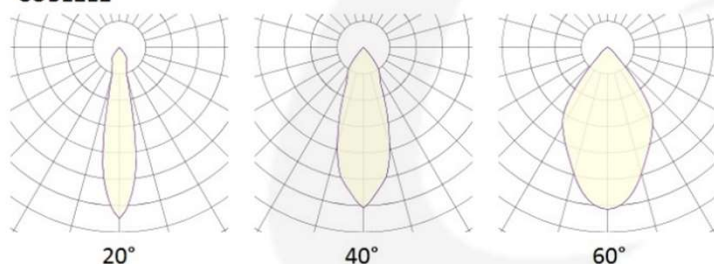

SKILUX VALAISTUS
www.skilux.fi

GA-016 LEAN

Valonjakokäyrät

COB1206

COB1212

LED Module: Citizen CLU038-1206 Ver. 6 - COB luminous flux:

250mA-1050mA

Output Current	Module Wattage	System Wattage	CRI 80+ 2700K	CRI 80+ 4000K	CRI 80+ 5000K	CRI 90+ 2700K	CRI 90+ 3000K	CRI 90+ 3500K	CRI 90+ 4000K
650mA	23W	25W	3450Lm	3525Lm	3575Lm	2700Lm	2800Lm	2850Lm	3000Lm
900mA	33W	35W	4450Lm	4575Lm	4625Lm	3500Lm	3625Lm	3675Lm	3875Lm
1050mA	39W	42W	5025Lm	5150Lm	5200Lm	3925Lm	4075Lm	4150Lm	4350Lm