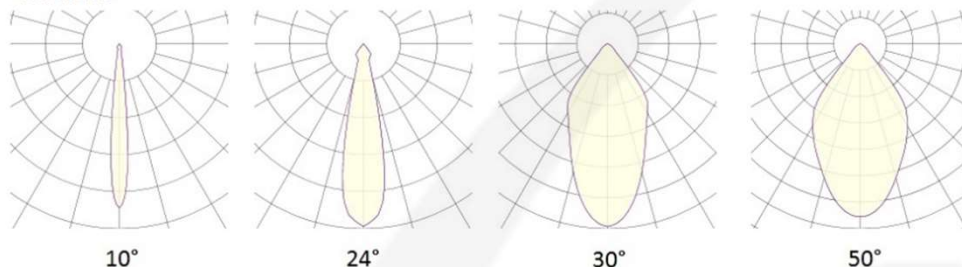

SKILUX VALAISTUS
www.skilux.fi

GA-016 LEAN

Valonjakokäyrät

COB1206

COB1212

LED Module: Citizen CLU038-1206 Ver. 6 - COB luminous flux:

250mA-1050mA

Output Current	Module Wattage	System Wattage	CRI 80+ 2700K	CRI 80+ 4000K	CRI 80+ 5000K	CRI 90+ 2700K	CRI 90+ 3000K	CRI 90+ 3500K	CRI 90+ 4000K
650mA	23W	25W	3450Lm	3525Lm	3575Lm	2700Lm	2800Lm	2850Lm	3000Lm
900mA	33W	35W	4450Lm	4575Lm	4625Lm	3500Lm	3625Lm	3675Lm	3875Lm
1050mA	39W	42W	5025Lm	5150Lm	5200Lm	3925Lm	4075Lm	4150Lm	4350Lm