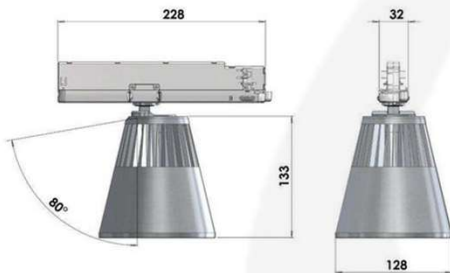

GA-016 LEAN

GA-016 LEAN

Heijastinkulmat

COB 1206: 10°, 24°, 30°, 50°

COB 1212: 20°, 40°, 60°

Teho 10W-42W

Valovirta 1368lm-5125lm

LIVAL

GA-016 Lean on korkeatasoinen, passiivijäähdytyksellä varustettu kiskokiinnitteinen kohdevalaisin, joka teknisten ominaisuuksien puolesta sopii myös vaativan värintoiston omaaviin kohteisiin. Tuote kuuluu Livalin GA-LED -valaisinsarjaan, jossa valaisimen liitäntälaitte on rakennettu sisään kiskoadapteriin. Valaisimet sopivat asennettavaksi 3-vaihekiskoon soveltuen erinomaisesti myymälä- ja liiketilavalaisuuteen. Tämä suomessa valmistettu tuote on tehokas ja erittäin laadukas, metallirunkoinen valaisin, jonka käyttöikä on n. 50 000h (L80 B10). GA-016 Lean on saatavilla myös Dali himmennyksellä tai Casambi valaistuksenohjauksella. Valon värin yhtenäisyys: MacAdams 2 SDCM.