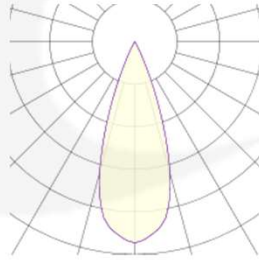

35°

LED Module: Samsung LED COB luminous flux:

Output	Module	System	CRI 80+	CRI 80+	CRI 80+	CRI 90+	CRI 90+	CRI 90+	CRI 90+
Current	Wattage	Wattage	3000K	4000K	5000K	2700K	3000K	3500K	4000K
550mA	19W	22W	3025Lm	3175Lm	3200Lm	2450Lm	2425Lm	2525Lm	2725Lm
700mA	25W	28W	3700Lm	3875Lm	3925Lm	3000Lm	2975Lm	3100Lm	3325Lm
850mA	31W	35W	4275Lm	4500Lm	4550Lm	3450Lm	3450Lm	3600Lm	3850Lm

SKILUX VALAISTUS

www.skilux.fi