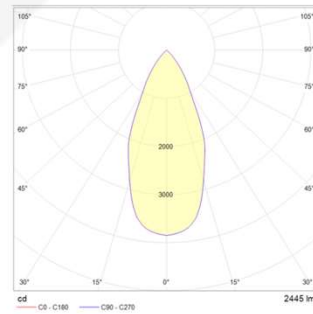

DINGO PENDANT

Valonjakokäyrät 3D

18°

28°

50°

Valonjakokäyrät

15°

35°

LED Module: Samsung LED COB luminous flux:

Output	Module	System	CRI 80+	CRI 80+	CRI 80+	CRI 90+	CRI 90+	CRI 90+	CRI 90+
Current	Wattage	Wattage	3000K	4000K	5000K	2700K	3000K	3500K	4000K
550mA	19W	22W	3025Lm	3175Lm	3200Lm	2450Lm	2425Lm	2525Lm	2725Lm
700mA	25W	28W	3700Lm	3875Lm	3925Lm	3000Lm	2975Lm	3100Lm	3325Lm
850mA	31W	35W	4275Lm	4500Lm	4550Lm	3450Lm	3450Lm	3600Lm	3850Lm

SKILUX VALAISTUS

www.skilux.fi