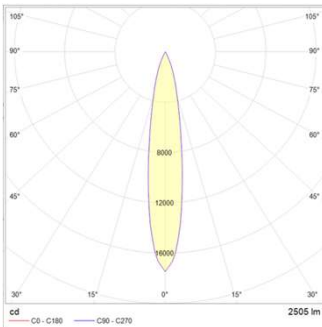

DINGO PENDANT

Valonjakokäyrät 3D

18°