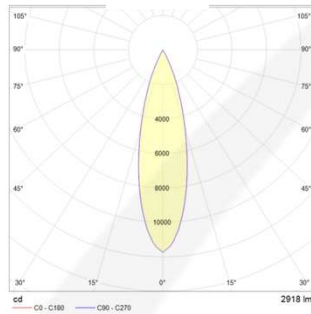

DINGO PENDANT

Valonjakokäyrät 3D

18°

28°

50°

Valonjakokäyrät

15°

35°

LED Module: Samsung LED COB luminous flux:

Output	Module	System	CRI 80+	CRI 80+	CRI 80+	CRI 90+	CRI 90+	CRI 90+	CRI 90+
Current	Wattage	Wattage	3000K	4000K	5000K	2700K	3000K	3500K	4000K
550mA	19W	22W	3025Lm	3175Lm	3200Lm	2450Lm	2425Lm	2525Lm	2725Lm
700mA	25W	28W	3700Lm	3875Lm	3925Lm	3000Lm	2975Lm	3100Lm	3325Lm
850mA	31W	35W	4275Lm	4500Lm	4550Lm	3450Lm	3450Lm	3600Lm	3850Lm

SKILUX VALAISTUS

www.skilux.fi