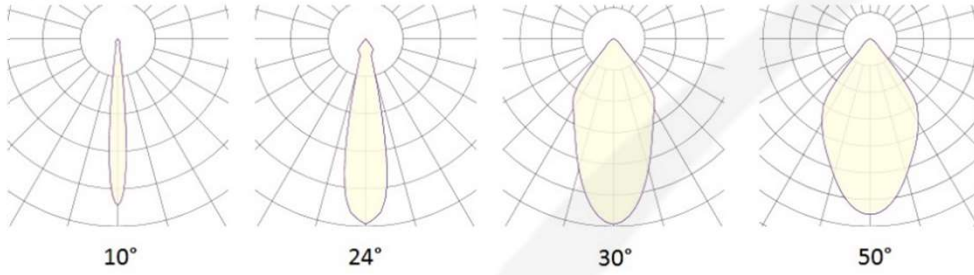

CRAFT

Valonjakokäyrät

COB1206