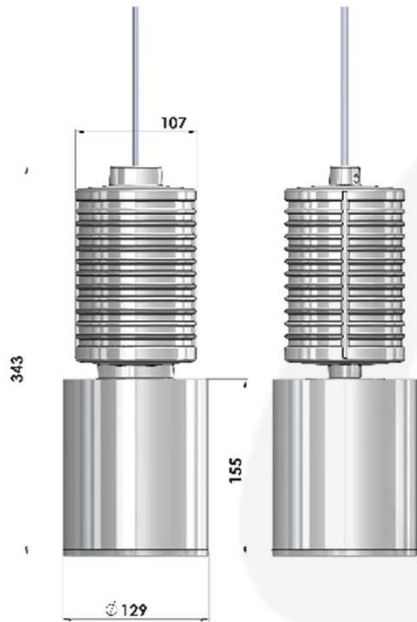

CRAFT

CRAFT

Heijastinkulmat

COB 1206: 10°, 24°, 30°, 50°

COB 1212: 20°, 40°, 60°

Teho 10W-55W

Valovirta 1150lm-7225lm

Craft on tyylikäs ja tehokas, Suomessa valmistettu roikkuva LED -syväsiteilijä. Tuote sopii hyvin myymälä- ja liiketilavaistukseen. Tällä valaisimella olemme toteuttaneet julkisen tilan yleisvalaistuksia, käytävävalaistuksia sekä neuvotteluhuoneen valaistuksen. Tuotteen saa myös tilattua räätälöitynä erityisellä valonlähteellä valaistustarkoituksen mukaisesti, esimerkiksi liha, kala ja leipomotuotteille. Laajan heijastinvalikoiman myötä valaisin mukautuu monenlaiseen tilaan ja erilaisten alueiden valaistukseen. Craft on saatavilla myös Dali himmennyksellä tai Casambi -valaistuksenohjauksella. Valon värin yhtenäisyys: MacAdams 2 SDCM.

Tuotteella on tehtaan myöntämä 5-vuoden takuu.

Valonlähde vaihtoehdot	CRI 80+ 2700K, 3000K, 4000K, 5000K CRI 90+ BLL 2700K, 3000K, 3500K, 4000K, Brilliant vivid 3000K, 4000K, 5000K Meat 2000K, Bakery 2400K
Valon värin yhtenäisyys	MacAdams 2 SDCM
Valovirta	1150lm-7225lm
Teho	10W-55W
Valovirran ylläpito	50 000h (L80 B10)
Materiaali	Runko pulverimaalattua alumiinia
Asennus	Ripustusiinnitys
Jäähdytys	Passiivijäähdytys
Kotelointiluokka	IP20
Väri	Valkoinen (RAL 9016), Hopea (-RAL 9006), Musta (RAL 9005)

SKILUX VALAISTUS

www.skilux.fi

CRAFT

Valonjakokäyrät

COB1206

COB1212

LED Module: Citizen CLU038-1206 Ver. 6 - COB luminous flux:

300mA-1200mA

LED Module: Citizen CLU048-1212 Ver. 6 - COB luminous flux:

300mA-1400mA

Output Current	Module Wattage	System Wattage	CRI 80+ 3000K	CRI 80+ 4000K	CRI 80+ 5000K	CRI 90+ 2700K		CRI 90+ 3500K		CRI 90+ 4000K
						Below BBL	3000K BBL	Below BBL	3500K BBL	
650mA	22W	25W	3700Lm	3800Lm	3825Lm	2900Lm	3000Lm	3050Lm	3225Lm	3225Lm
1050mA	36W	40W	5625Lm	5775Lm	5850Lm	4400Lm	4575Lm	4650Lm	4900Lm	4900Lm
1400mA	49W	55W	7050Lm	7225Lm	7325Lm	5525Lm	5750Lm	5825Lm	6125Lm	6125Lm