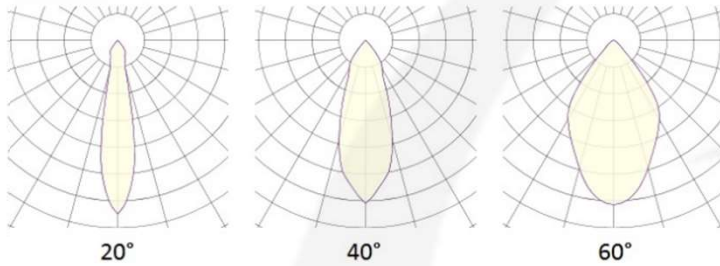

COB1212

LED Module: Citizen CLU038-1206 Ver. 6 - COB luminous flux:

300mA-1200mA

Output Current	Module Wattage	System Wattage	CRI 80+ 3000K	CRI 80+ 4000K	CRI 80+ 5000K	CRI 90+ 2700K		CRI 90+ 3500K		CRI 90+ 4000K
						Below BBL	3000K BBL	Below BBL	3500K BBL	
650mA	23W	25W	3450Lm	3525Lm	3575Lm	2700Lm	2800Lm	2850Lm	3000Lm	3000Lm
900mA	33W	35W	4450Lm	4575Lm	4625Lm	3500Lm	3625Lm	3675Lm	3875Lm	3875Lm
1050mA	39W	43W	5025Lm	5150Lm	5200Lm	3925Lm	4075Lm	4150Lm	4350Lm	4350Lm

LED Module: Citizen CLU048-1212 Ver. 6 - COB luminous flux:

300mA-1400mA

Output Current	Module Wattage	System Wattage	CRI 80+ 3000K	CRI 80+ 4000K	CRI 80+ 5000K	CRI 90+ 2700K		CRI 90+ 3500K		CRI 90+ 4000K
						Below BBL	3000K BBL	Below BBL	3500K BBL	
650mA	22W	25W	3700Lm	3800Lm	3825Lm	2900Lm	3000Lm	3050Lm	3225Lm	3225Lm
1050mA	36W	40W	5625Lm	5775Lm	5850Lm	4400Lm	4575Lm	4650Lm	4900Lm	4900Lm
1400mA	49W	55W	7050Lm	7225Lm	7325Lm	5525Lm	5750Lm	5825Lm	6125Lm	6125Lm