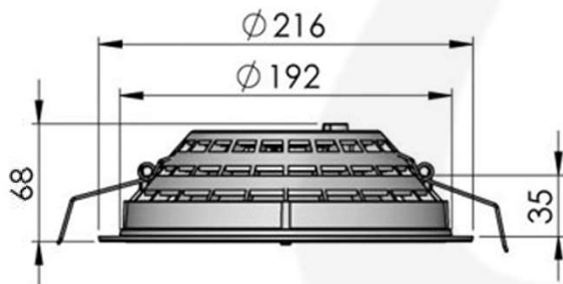

Valonjakokäyrät

Hony-R LED alasvalo on erinomainen julkisen tilan yleisvalaisin. Tuote asennetaan uppoasennuksena. Asennusreikä tulee olla 200mm ja katon paksuus maksimissaan 25mm. Asennukseen ei tarvita työkaluja. Tämän tuotteen täysin alumiinisella rungolla toteutettu passiivijäähdytys takaa LED-moduulin pitkän käyttöiän. Valaisin toimitetaan suojalasilla. Tuote on saatavilla myös Dali himmennyksellä tai Casambi -valaistuksenohjauksella. Valon värin yhtenäisyys: MacAdams 2 SDCM.