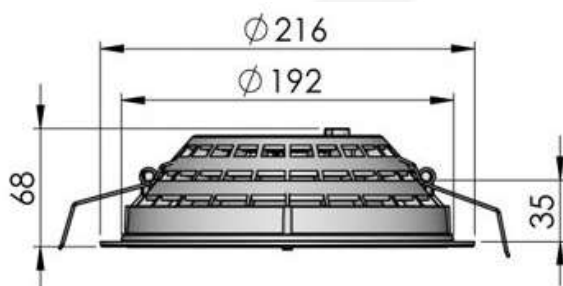

HONY-R

Sähkönumerot

Sähkönumero	Tekninen nimi	Väri	Valovirta (lm)	Valotehokkuus (W)	Väriämpötila
4262500	2103lm/830 22W Ho	Hopea	2103	22	3000/3000
4262501	2103lm/830 22W Mu	Musta	2103	22	3000/3000
4262502	2103lm/830 22W Va	Valkoinen	2103	22	3000/3000
4262503	3015lm/830 34W Ho	Hopea	3015	34	3000/3000
4262504	3015lm/830 34W Mu	Musta	3015	34	3000/3000
4262505	3015lm/830 34W Va	Valkoinen	3015	34	3000/3000
4262506	2157lm/840 22W Ho	Hopea	2157	22	4000/4000
4262507	2157lm/840 22W Mu	Musta	2157	22	4000/4000
4262508	2157lm/840 22W Va	Valkoinen	2157	22	4000/4000
4262509	3093lm/840 34W Ho	Hopea	3093	34	4000/4000
4262510	3093lm/840 34W Mu	Musta	3093	34	4000/4000
4262511	3093lm/840 34W Va	Valkoinen	3093	34	4000/4000
4262512	1952lm/930BBL 22W Ho	Hopea	1952	22	3000/3000
4262513	1952lm/930BBL 22W Mu	Musta	1952	22	3000/3000
4262514	1952lm/930BBL 22W Va	Valkoinen	1952	22	3000/3000
4262515	2797lm/930BBL 34W Ho	Hopea	2797	34	3000/3000
4262516	2797lm/930BBL 34W Mu	Musta	2797	34	3000/3000
4262517	2797lm/930BBL 34W Va	Valkoinen	2797	34	3000/3000

Kysy muut Lumen ja Watti arvot teknisestä tuestamme: tekninentuki@skilux.fi

SKILUX VALAISTUS
www.skilux.fi